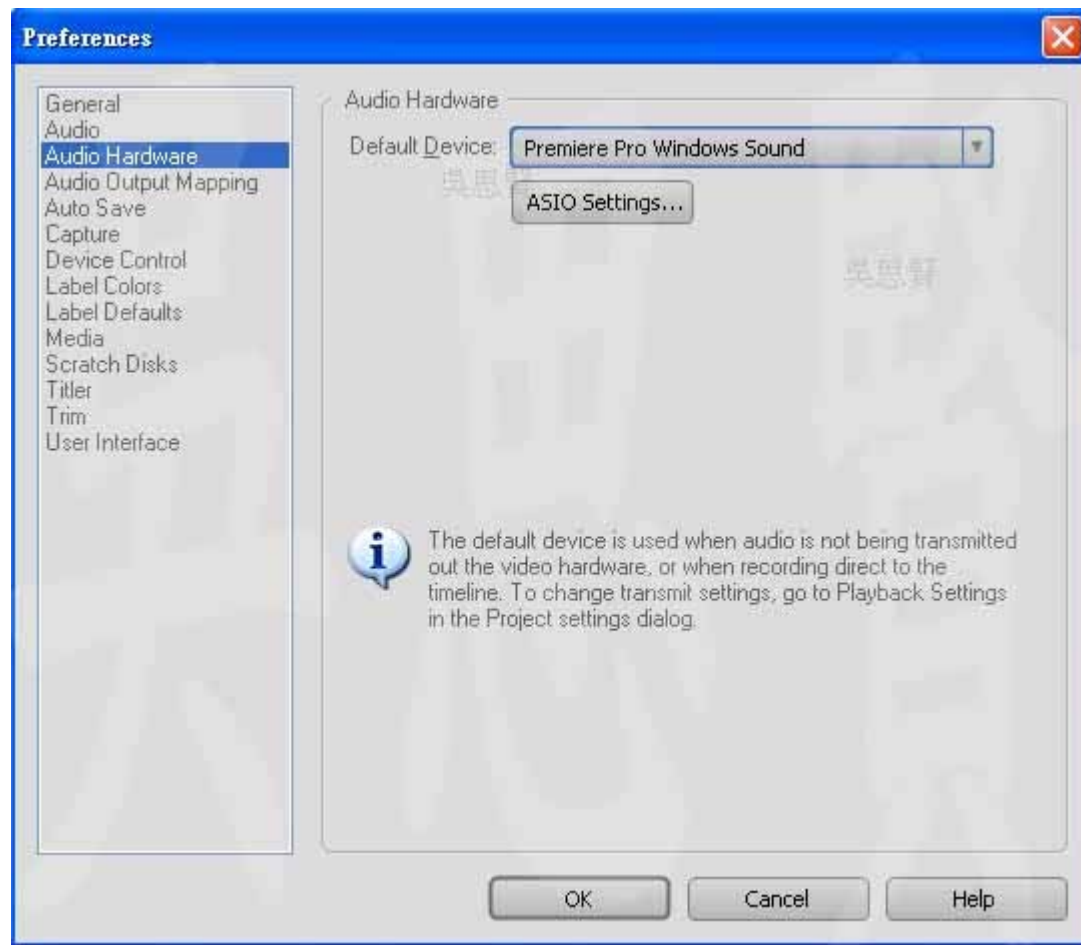

Preference 偏愛設定調整視窗

Premiere Pro 非線性剪接 - 免費線上學習
<http://gogopage.myweb.hinet.net/> 吳思賢
<http://aajulia.myweb.hinet.net/gogopage/>

Premiere Pro 2.0 & 3.0 適用

Audio Hardware

Audio Hardware

- Default Device = 預設聲音裝置
- ASIO Setting = 聲音入力/出力裝置設定