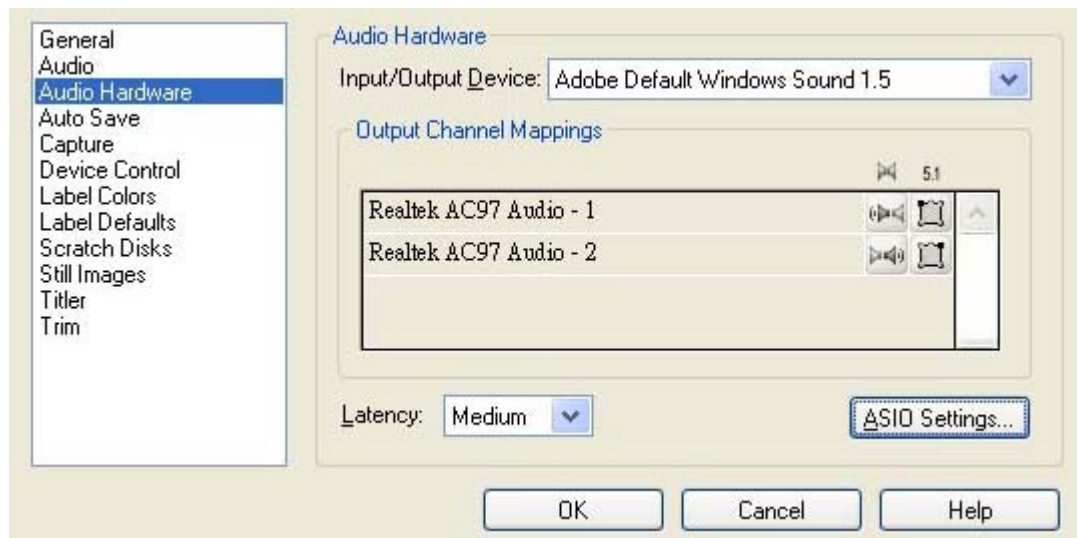

### Audio Hardware

- Input/Output Device  
= 聲音入力/出力裝置選擇
- Output Channel Mappings  
= 對應輸出為xx硬體聲音裝置
- 右下為立體聲與5.1聲道輸出對應
- ASIO Setting = 聲音入力/出力裝置設定

PS : ASIO = Audio Stream Input Output 。由Steinberg發展出的一種多重聲道音頻傳輸協定。